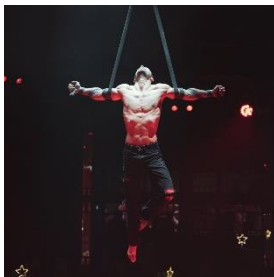

Bruno & Fellon:
Armbrust,
Messerwerfen

Julia Wahl:
Pole,
Hand auf Hand